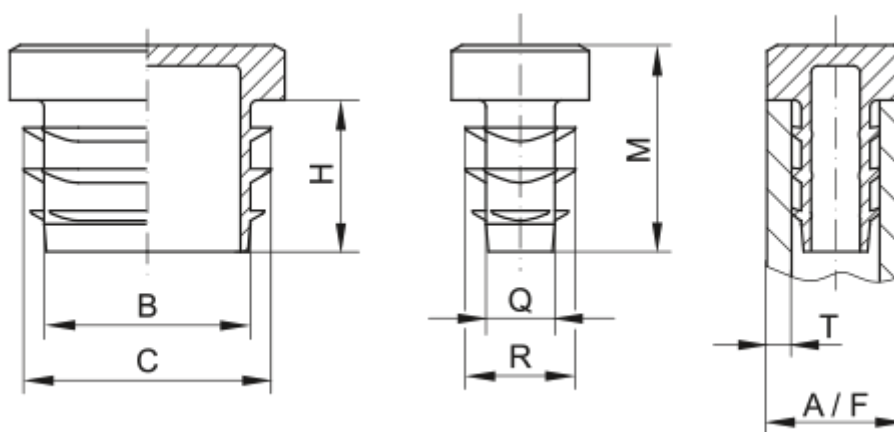

Varenummer: 59GPN270R6020152

Beskrivelse: KLEE Endeprop for 4-kant rør GPN 270 - 60x20 (Væg tykkelse 1,5-2)

## Mål

A = 60x20

B = 54

C = 58

H = 14

M = 19

Q = 14

R = 18